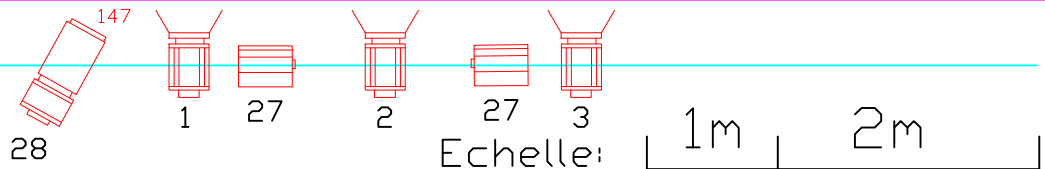

Secteur K

Théâtre Isocèle

LEGENDE:

	PERCHES		PAR 64 CP 62		AMPOULE GYROPHARE
	PENDRILLONS		PAR 64 CP 61		GYROPHARE
	PC 1000W		PAR 64 CP 60		PLATINE DE SOL
	PC 2000W		HORIZIODE 1000W		PIED H: 1,40 M
	DECOUPE 614 juliat				