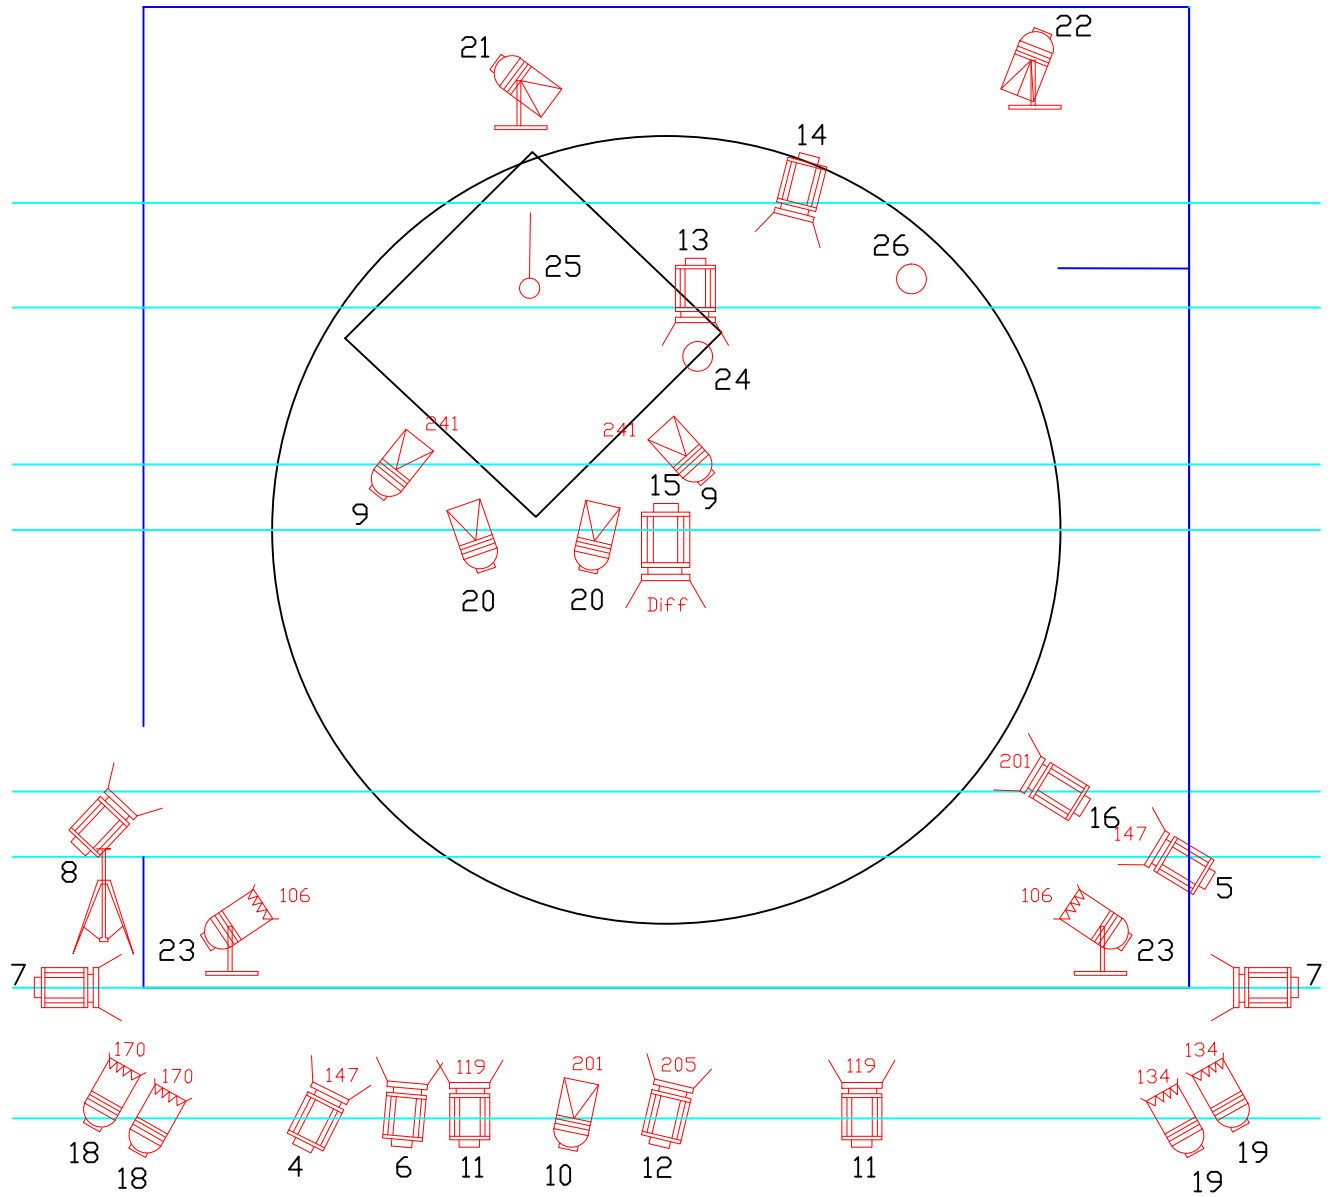

Secteur K

Théâtre Isocèle

LEGENDE:

	PERCHES		PAR 64 CP 62		AMPOULE GYROPHARE
	PENDRILLONS		PAR 64 CP 61		GYROPHARE
	PC 1000W		PAR 64 CP 60		PLATINE DE SOL
	PC 2000W		HORIZIODE 1000W		PIED H: 1,40 M
	DECOUPE 614 juliat				